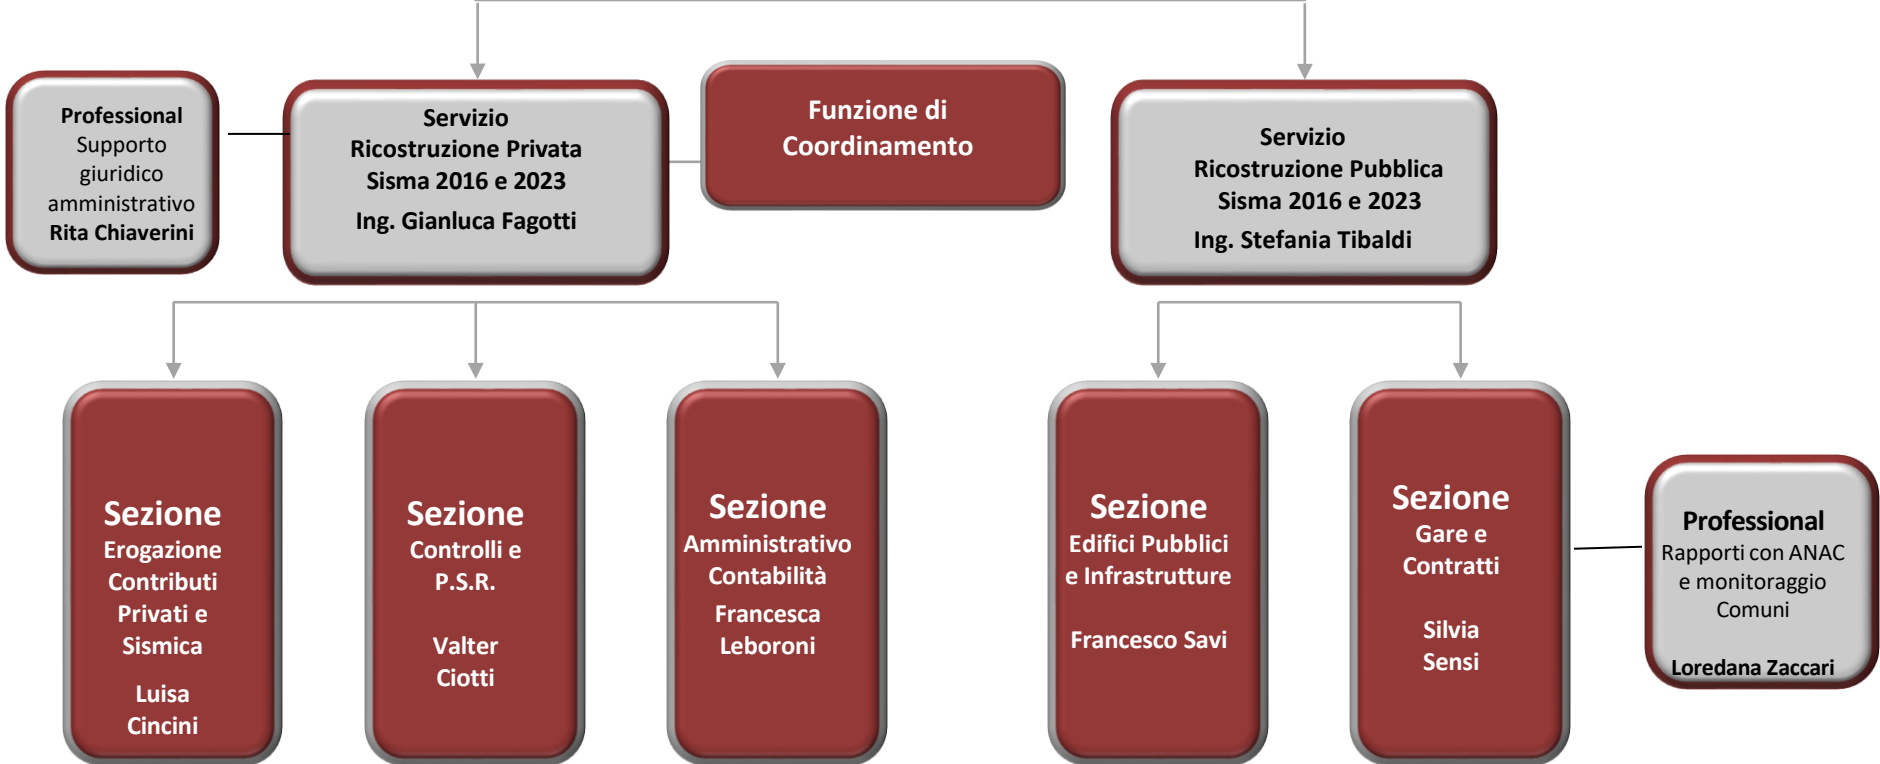

ORGANIGRAMMA UFFICIO SPECIALE RICOSTRUZIONE UMBRIA *(dal 1 gennaio 2026)*

VICE COMMISSARIO

LEGENDA

Struttura di vertice

FUNZIONE
di Coordinamento

Posizione dirigenziale

Servizio

Incarichi Elevata Qualificazione non dirigenziali

Profilo di fascia dell'incarico di Elevata Qualificazione

Sezione

Profilo di fascia Incarico Elevata Qualificazione

Professional